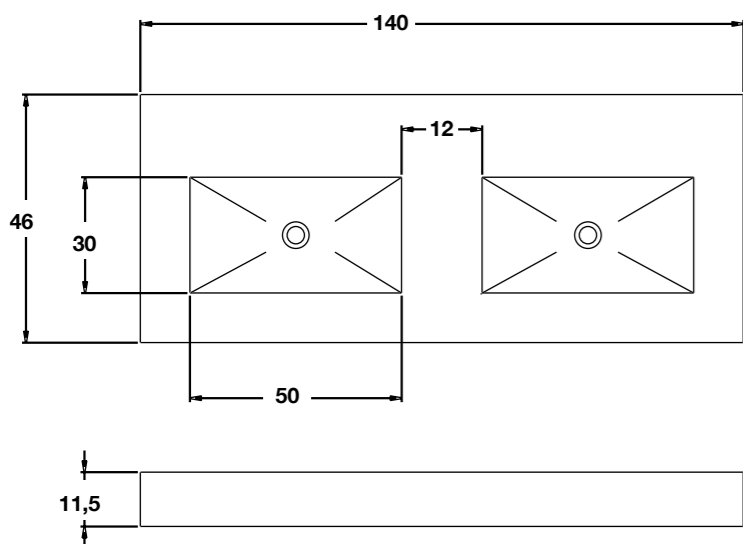

LAVABO 2 SENOS