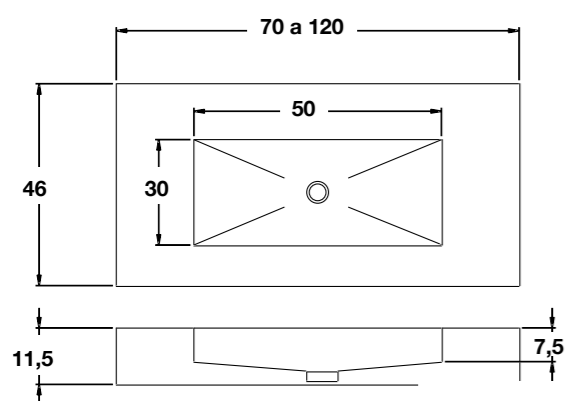

ANTIDESLIZANTE CLASE 2

INCREMENTO PIEZA

25 €

LAVABO 2 SENOS

COLUMNA HIDROMASAJE 157,5 X 20

LAVABO 1 SENO

ANDRÓMEDA

LAVABO ENCIMERA MUEBLE