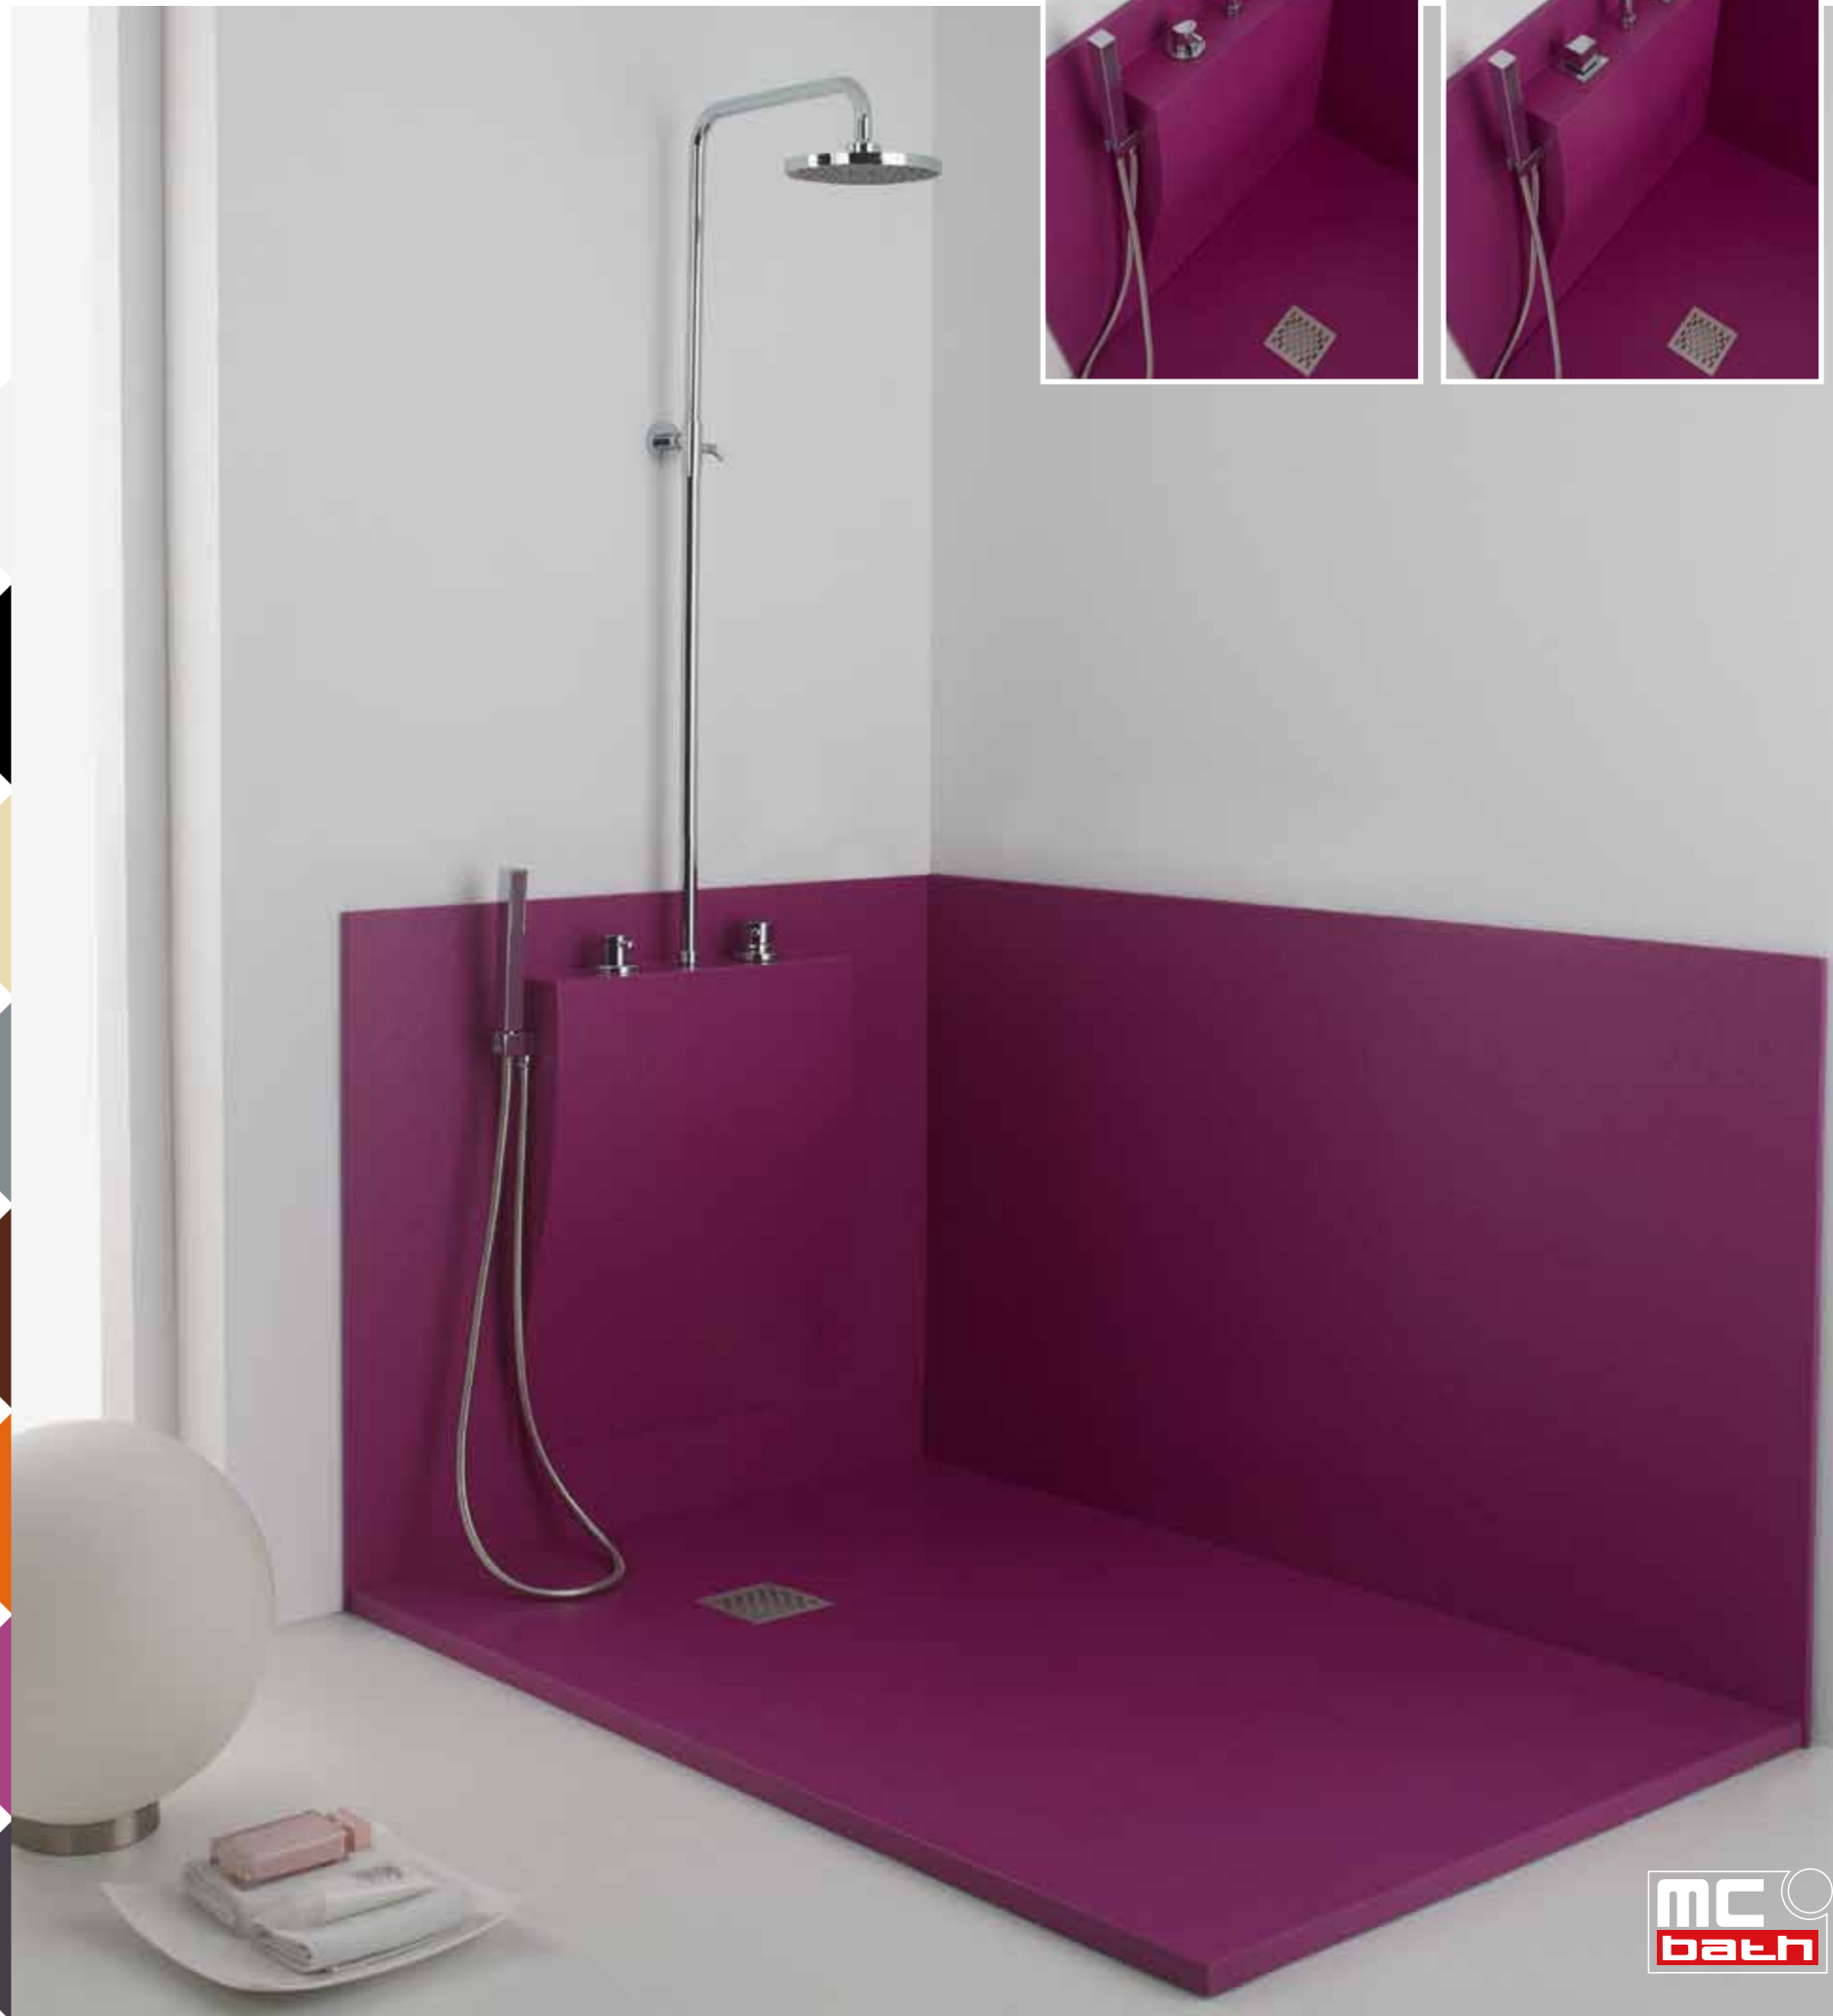

CENTURIO

COLUMNA PANEL PIEDRA

Ampliamos la serie CENTURIA con este desarrollo innovador creando un nuevo espacio para la grifería aprovechando el dejado por la bañera.

Disponible en textura piedra
Grifería Huber
Teleducha de líneas redondeadas
Grifería termostática cuadrada o redonda
Monomando redondo
Rociador cuadrado o redondo

This new addition to our CENTURIA series is an innovative development that enables the creation of a new space for taps in the area formerly occupied by the bath.

*Available in stone texture
Huber taps
Rounded shower head
Square or rounded thermostatic taps
Rounded control
Rounded or square sprinkler*

COLUMNA GRIFERÍA HUBER	PRECIO PVP €
TERMOSTÁTICA CUADRADA	875
TERMOSTÁTICA REDONDA	875
REDONDA MONOMANDO	800

BLANCO
GRAFITO
BEIGE
CEMENTO
CHOCOLATE
NARANJA
VIOLETA
ANTRACITA

GEL COAT SANITARIO