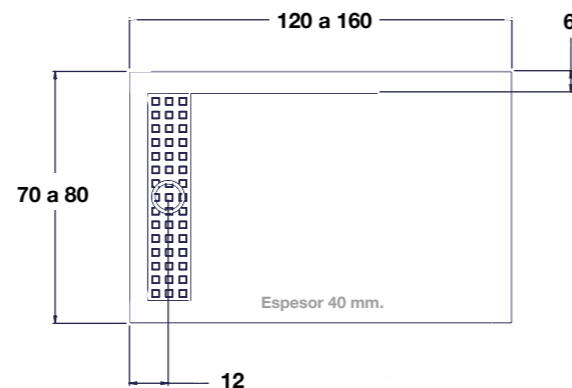

ANTIDESLIZANTE CLASE 2

INCREMENTO PIEZA

25 €

LAVABO 2 SENOS

COLUMNA HIDROMASAJE 157,5 X 20

LAVABO 1 SENO

ANDRÓMEDA

LAVABO ENCIMERA MUEBLE