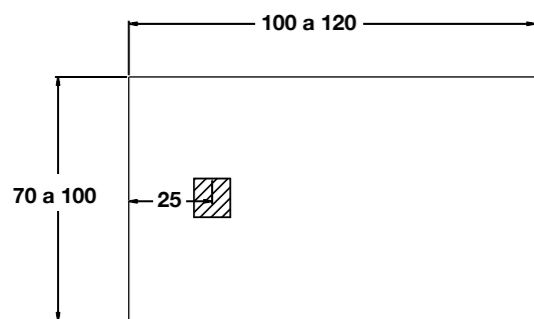

CENTURIA

CENTURIA

El kit de reparación se suministra en caso de rotura o golpe en la superficie, al ser una resina de gran dureza y resistencia en raras ocasiones suele ocurrir, si se golpea una arista y rompiera, se suministra este kit de resina y catalizador que se mezcla en dosis pequeñas 2% de catalizador sobre la resina o un simple tapón de botella con un poco de resina y 3 gotas de catalizador son suficientes. Se mezcla y se deposita la gota de resina sobre la parte a reparar, si está en la arista se recomienda una cinta adhesiva para que no descuelgue el producto y una vez seco, limpiar con acetona para eliminar el brillo de la resina.

Due to its high degree of hardness and resistance, it is unusual for the resin surface to suffer damage or breakage. In such cases, a repair kit is supplied. In order to repair any damage, mix 2% catalyser with a small amount of resin (for example, a bottle top full of resin with 3 drops of catalyser is usually sufficient). Apply the mixture to the area to be repaired. If the damage is located on an edge, apply adhesive tap around the area in order to avoid drips. Once dry, clean with acetone in order to eliminate sheen.

KIT DE REPARACIÓN

30€

EMBALAJE / PACKAGING

Los platos de ducha son embalados individualmente en cajas de madera, adaptados a su medida, con protección interna para evitar cualquier desperfecto, también se encuentran las instrucciones de montaje y la rejilla de acero inox.

The shower trays are packed individually in wooden boxes, adapted to your needs, with internal protection to prevent damage. They are shipped with mounting instructions and a stainless steel grille.