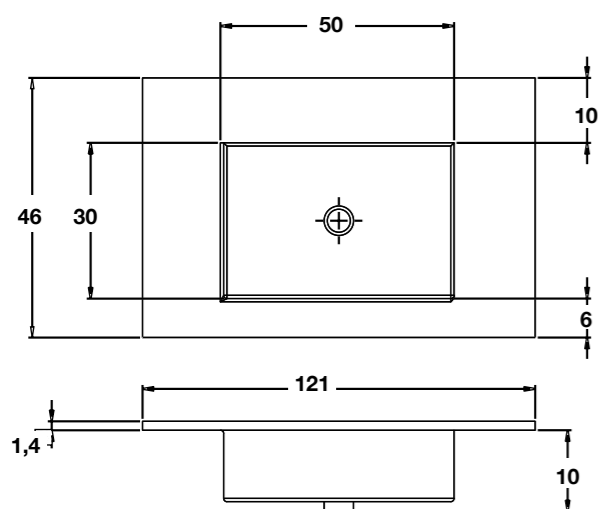

ANTIDESLIZANTE CLASE 2

INCREMENTO PIEZA

25 €

LAVABO 2 SENOS

COLUMNA HIDROMASAJE 157,5 X 20

LAVABO 1 SENO

ANDRÓMEDA

LAVABO ENCIMERA MUEBLE