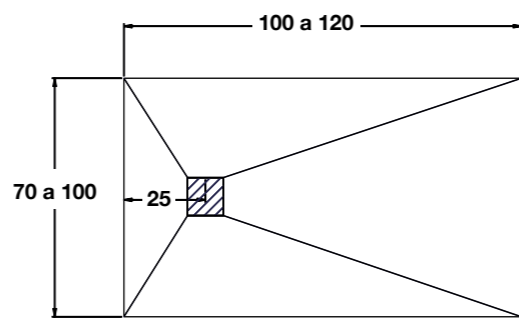

CENTURIA

CENTURIA

El kit de reparación se suministra en caso de rotura o golpe en la superficie, al ser una resina de gran dureza y resistencia en raras ocasiones suele ocurrir, si se golpea una arista y rompiera, se suministra este kit de resina y catalizador que se mezcla en dosis pequeñas 2% de catalizador sobre la resina o un simple tapón de botella con un poco de resina y 3 gotas de catalizador son suficientes. Se mezcla y se deposita la gota de resina sobre la parte a reparar, si está en la arista se recomienda una cinta adhesiva para que no descuelgue el producto y una vez seco, limpiar con acetona para eliminar el brillo de la resina.

Due to its high degree of hardness and resistance, it is unusual for the resin surface to suffer damage or breakage. In such cases, a repair kit is supplied. In order to repair any damage, mix 2% catalyser with a small amount of resin (for example, a bottle top full of resin with 3 drops of catalyser is usually sufficient). Apply the mixture to the area to be repaired. If the damage is located on an edge, apply adhesive tap around the area in order to avoid drips. Once dry, clean with acetone in order to eliminate sheen.

KIT DE REPARACIÓN

30€

EMBALAJE / PACKAGING

Los platos de ducha son embalados individualmente en cajas de madera, adaptados a su medida, con protección interna para evitar cualquier desperfecto, también se encuentran las instrucciones de montaje y la rejilla de acero inox.

The shower trays are packed individually in wooden boxes, adapted to your needs, with internal protection to prevent damage. They are shipped with mounting instructions and a stainless steel grille.